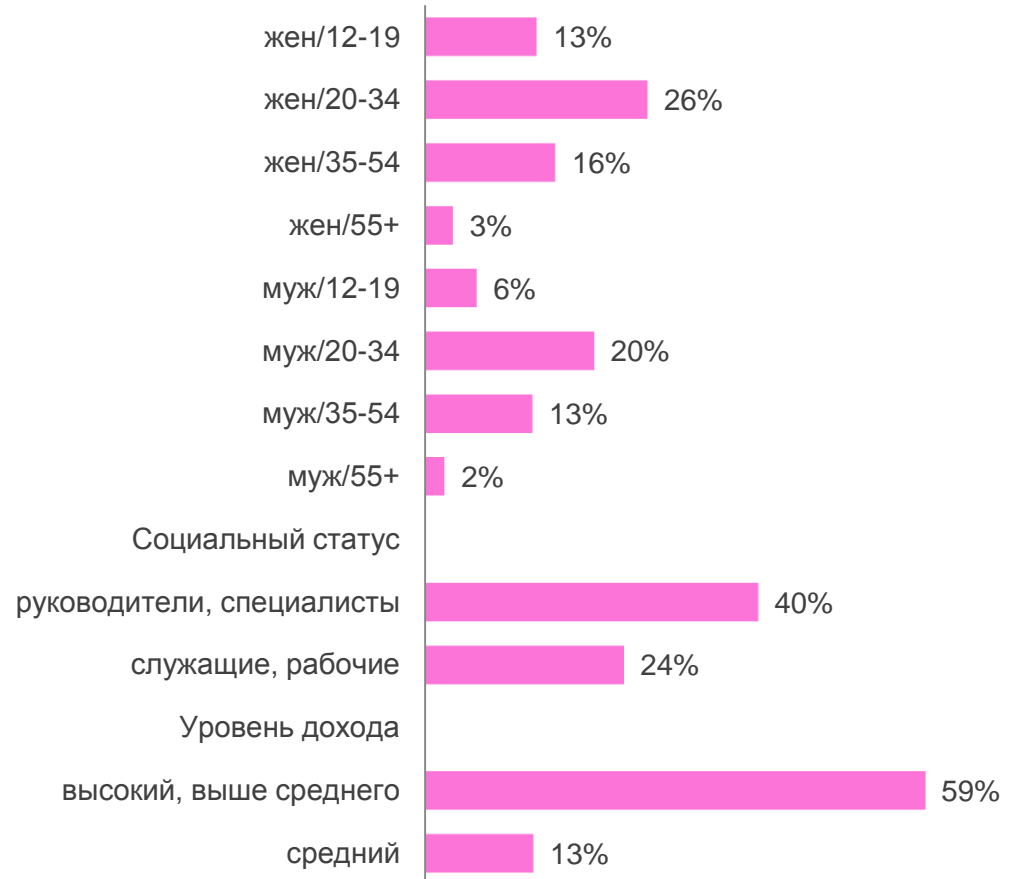

ПРОФИЛЬ АУДИТОРИИ

52-10-01

Аудитория
радиостанции
преимущественно
женская.